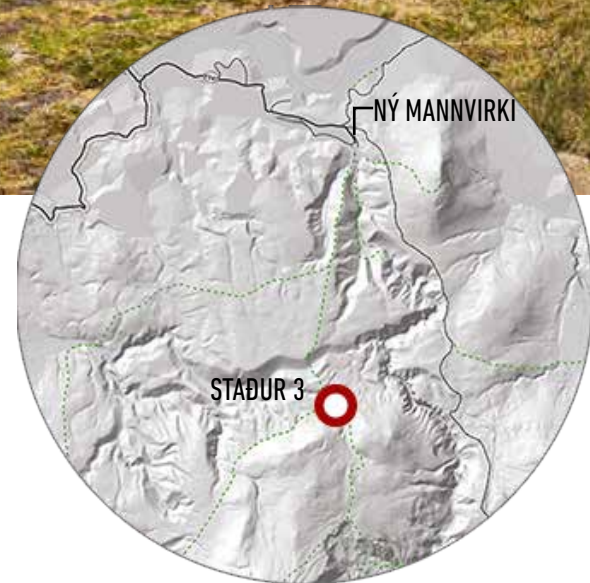

MANNVIT

MAT Á UMHVERFISÁHRIFUM

**KERLINGARFJÖLL HÁLENDISMIÐSTÖÐ
VIÐAUKI 4 - ÁSÝND**

FANNBORG EHF.
FRUMMATSSKÝRSLA
JÚNÍ 2018

Mynd 32

STAÐUR 1

Fjarlægð í mannvirki

430 m

Valkostur 2

Valkostur 3

Valkostur 4

Mynd 33

STAÐUR 2

Fjarlægð í mannvirki **320 m**

Valkostur 2

Valkostur 3

Valkostur 4

Mynd 34

STAÐUR 3

Fjarlægð í mannvirki **2600 m**

Valkostur 2

Valkostur 3

Valkostur 4