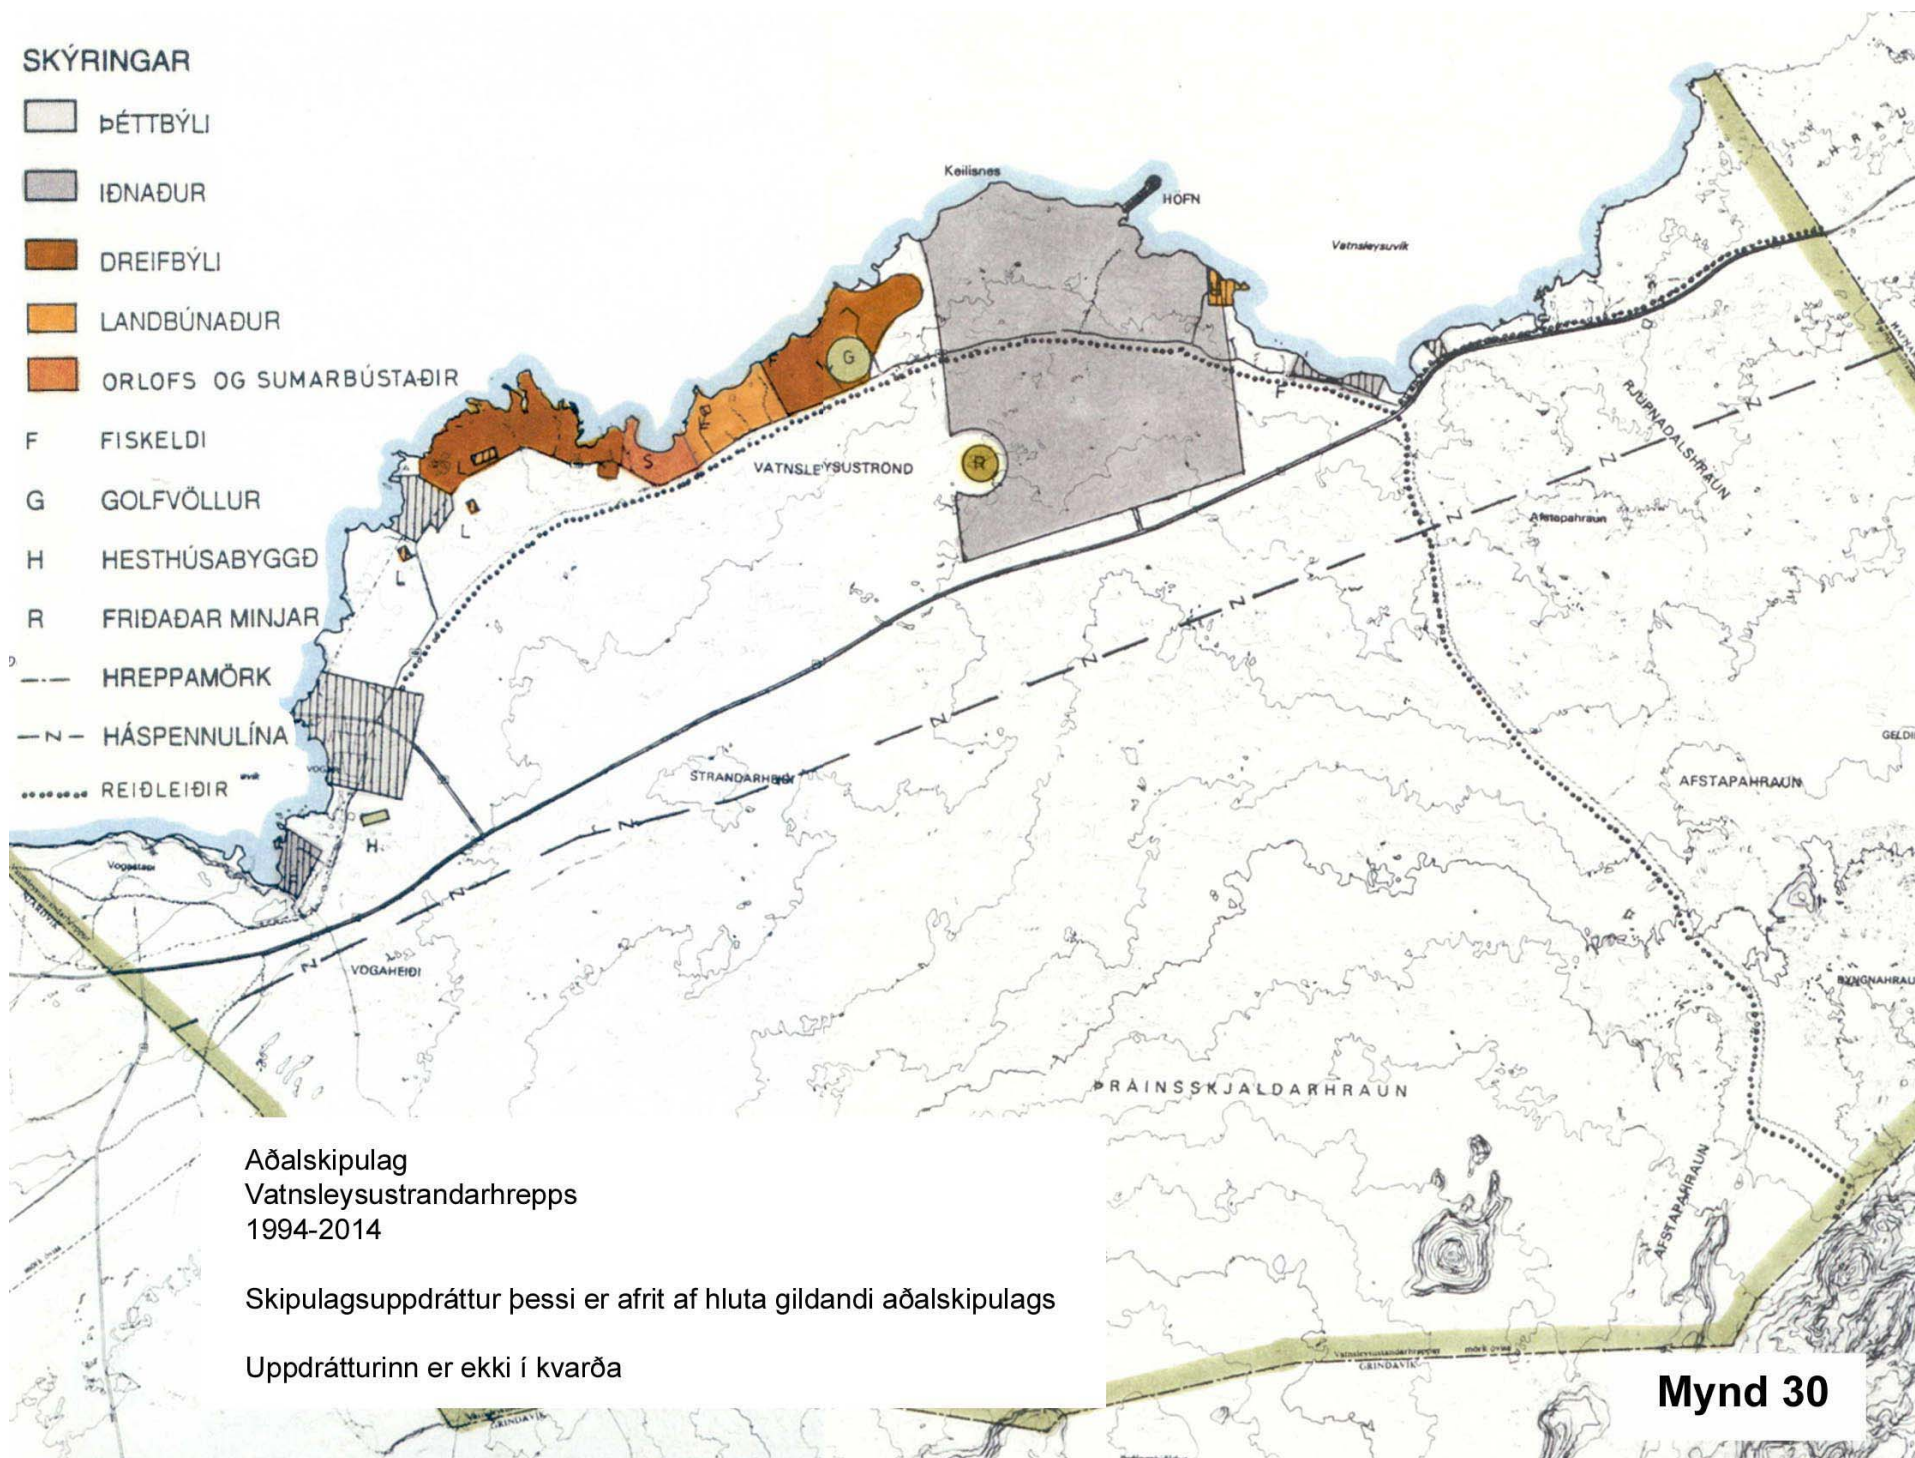

## SKÝRINGAR

-  ÞÉTTBÝLI
-  IÐNAÐUR
-  DREIFBÝLI
-  LANDBÚNAÐUR
-  ORLOFS OG SUMARBÚSTAÐIR
- F FISKELDI
- G GOLFOVÖLLUR
- H HESTHÚSABYGGÐ
- R FRÍÐAÐAR MINJAR
- HREPPAMÖRK
- N- HÁSPENNULÍNA
- ..... REIÐLEIÐIR

Aðalskipulag  
Vatnsleysustrandarhrepps  
1994-2014

Skipulagsuppdráttur þessi er afrit af hluta gildandi aðalskipulags

Uppdrátturinn er ekki í kvarða

**Mynd 30**